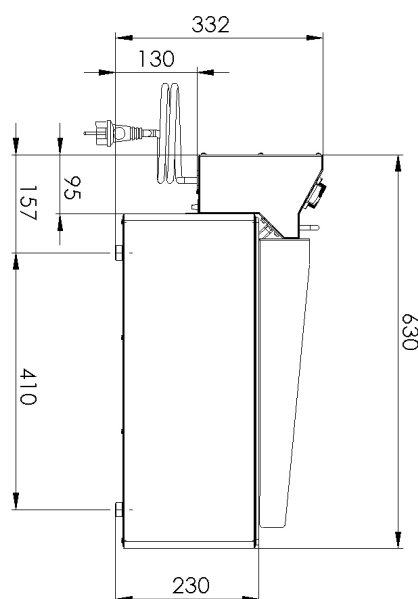

Vodní gril elektrický ohřev přímý 31x48 stolní 230 V

Model	Sap kód	00010040
GV 30 E	Skupina artiklů	Grily a grilovací plotny