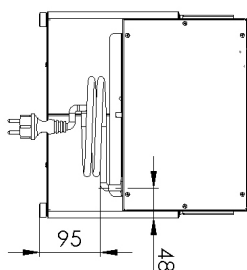

Vodní gril elektrický ohřev přímý 31x48 stolní 230 V

Model	Sap kód	00010040
GV 30 E	Skupina artiklů	Grily a grilovací plotny