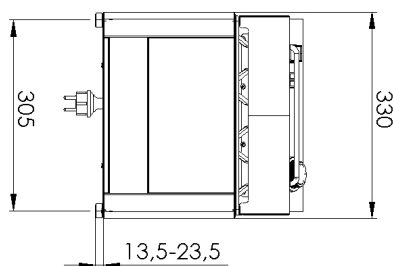

Vodní gril elektrický ohřev přímý 31x48 stolní 230 V

Model	Sap kód	00010040
GV 30 E	Skupina artiklů	Grily a grilovací plotny